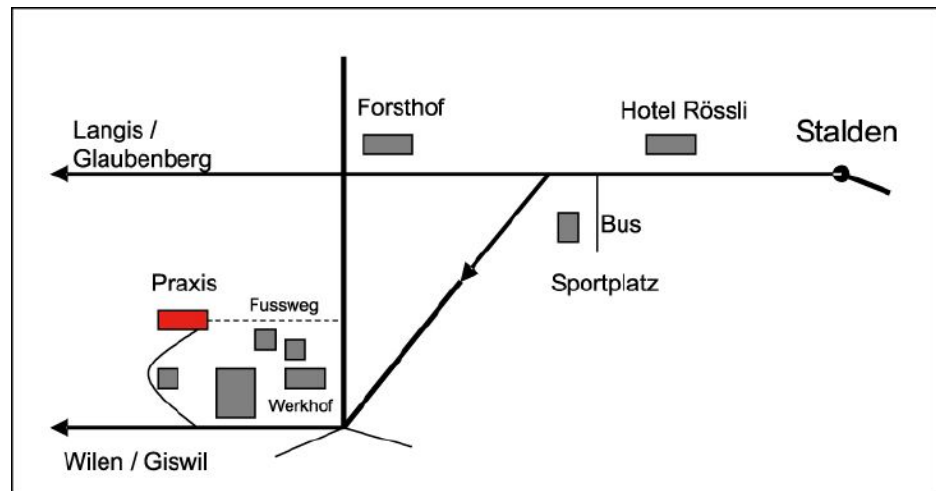

Home

Anwendungsbereiche
Methoden
Vorgehensweise
Kurse/Vorträge
Philosophie

Paola Giannini Sidler
Med. Masseurin FA
Wolfgrube
6063 Stalden
Tel. 078 680 88 49
info@massano.ch

Lage

Die Praxis befindet sich in einem alten, stilvoll renovierten Bauernhaus und erfüllt alle vom Verband und Kanton erforderlichen Kriterien in Bezug auf Raumeinteilung, Infrastruktur, Hygiene usw.

Für die genaue Wegbeschreibung mit dem Auto oder mit öffentlichen Verkehrsmitteln (inkl. aktueller Fahrplan) klicken Sie [hier](#).

[nach oben](#)